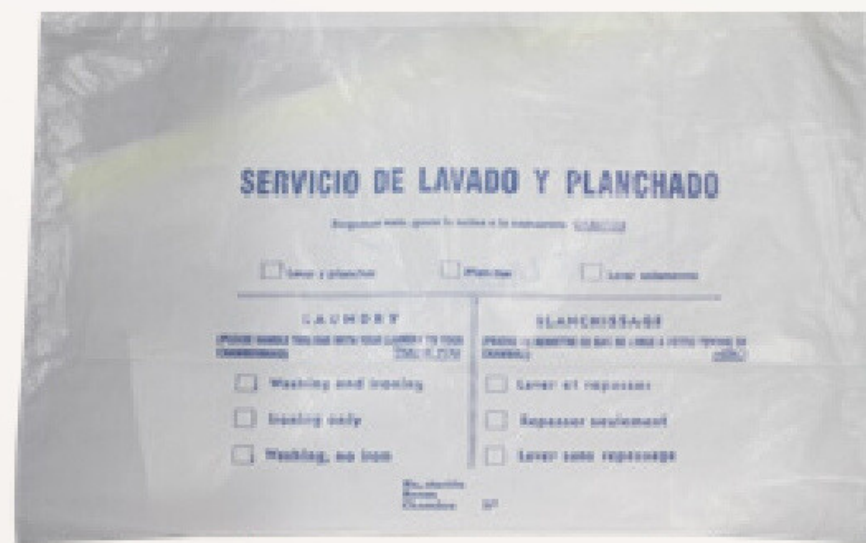

BLSLVRMS

Código

1.500
R25

Unidades / caja

Bolsa lavandería sin autocierre

Laundry bag without self-closing

Saco lavandaria sem fecho