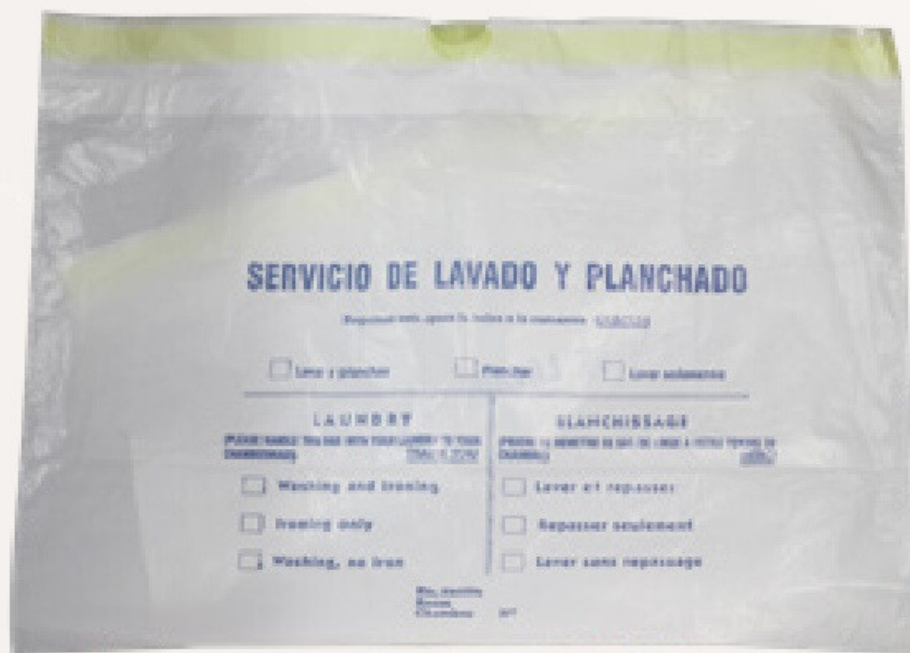

BLSLVRM

Código

1.000
R25

Unidades / caja

Bolsa lavandería con autocierre

Laundry bag with self-closing

Saco lavandaria com fecho