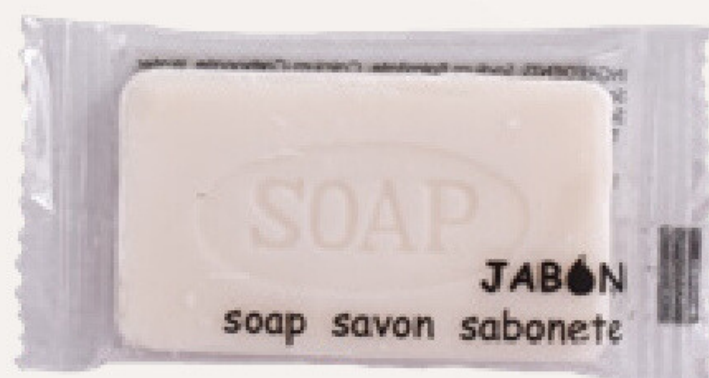

NOVEDAD

N

Nuevo formato jabón papel kraft 100% reciclado terra nature

Fragancia **Lux**

Lux fragrance

Fragrância lux

JB0010GR

Código

1.000

Unidades / caja

10

Contenido (g)

JB0010

Código

10x100

Unidades / caja