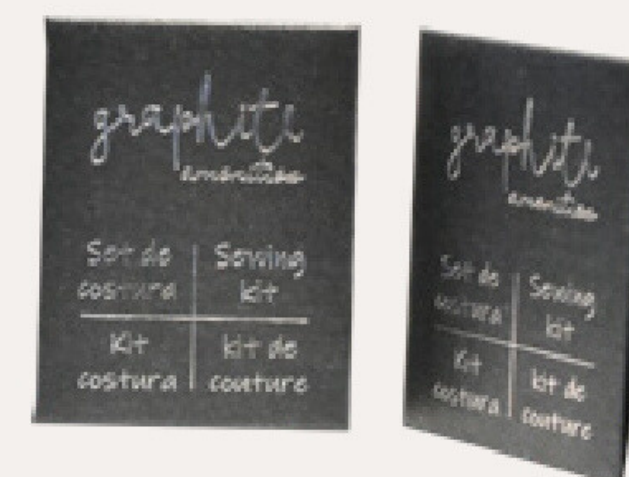

SCGRF01

Código

1.000

Unidades / caja

Set costura (6 hilos, 2 botones, 1 aguja, 1 imperdible)

Sewing set (6 threads, 2 buttons, 1 needle, 1 safety pin)

Kit costura (6 linhas, 2 botões, 1 agulha, 1 imperdível)