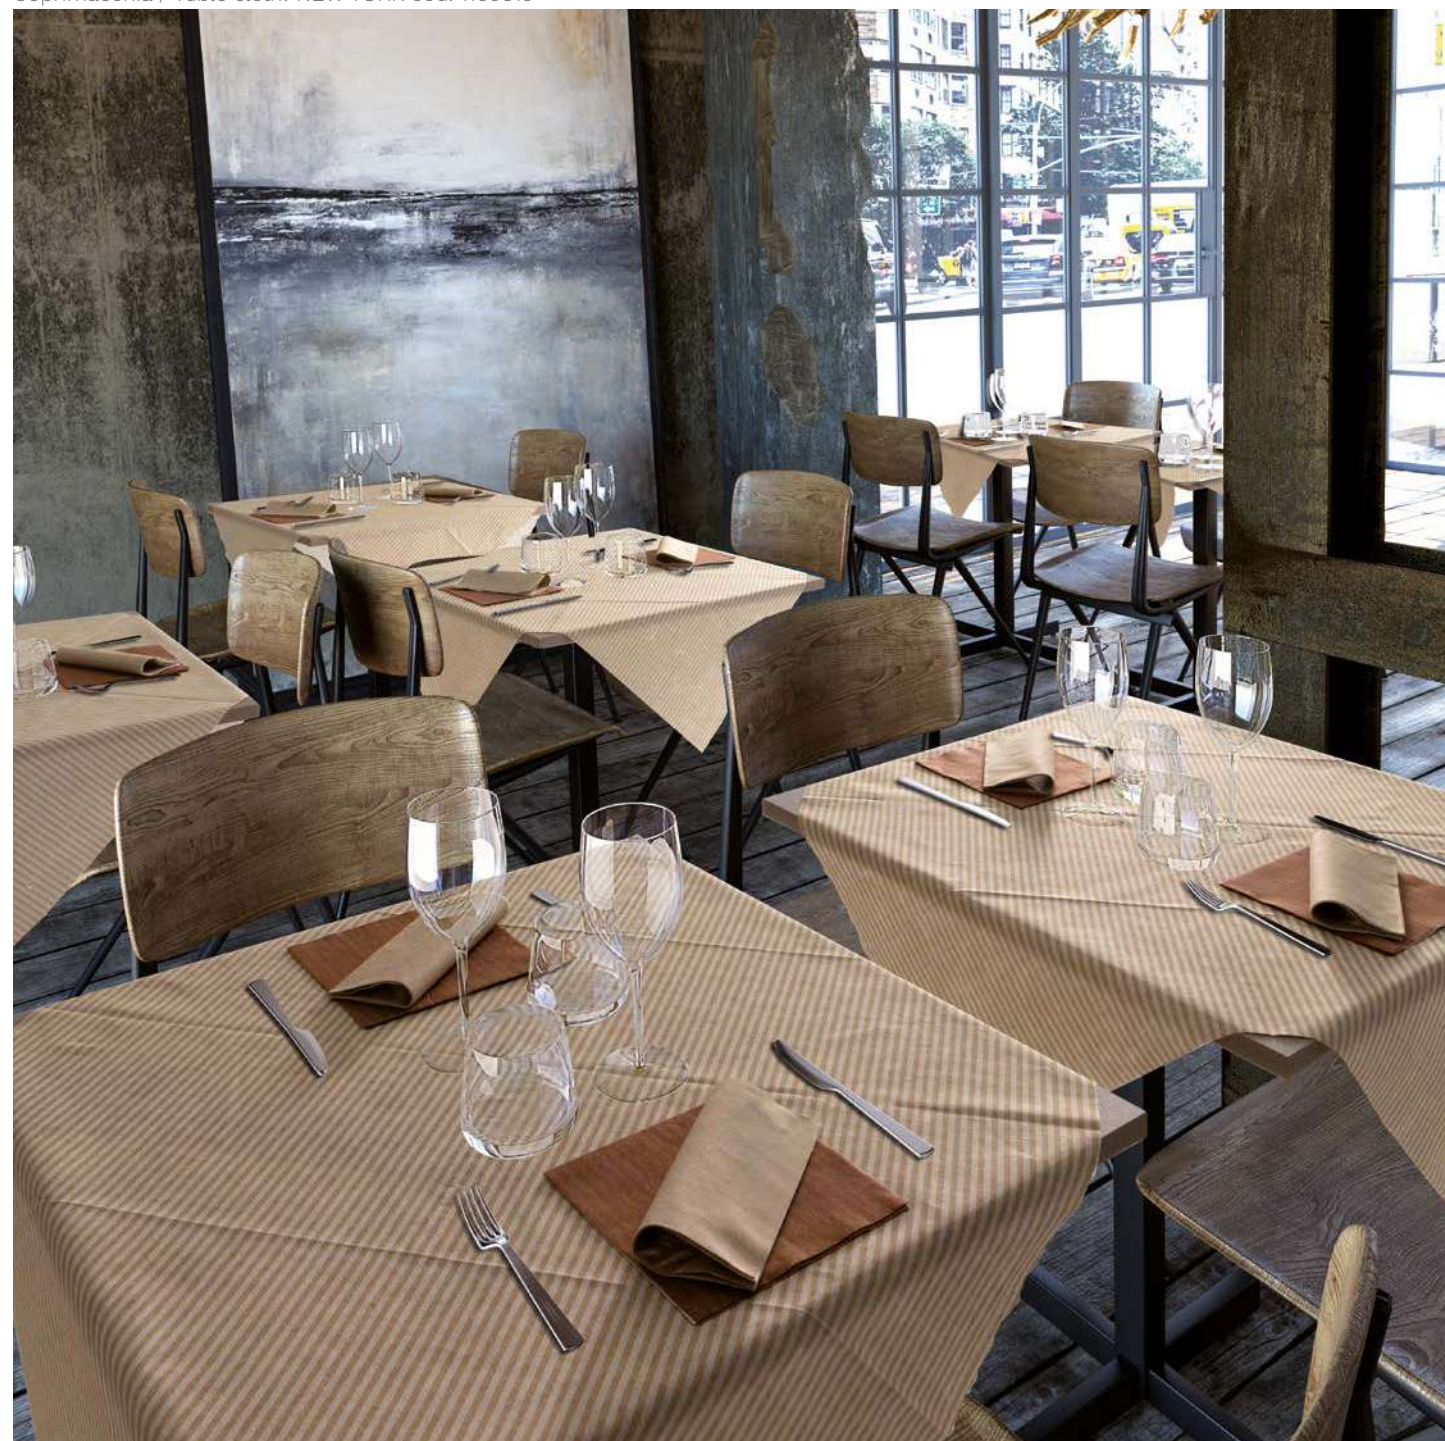

New York

Tovagliolo / Napkin: BASIC cod. 4461617 + OXFORD cod. 4457404
Coprimacchia / Table cloth: NEW YORK cod. 1160519