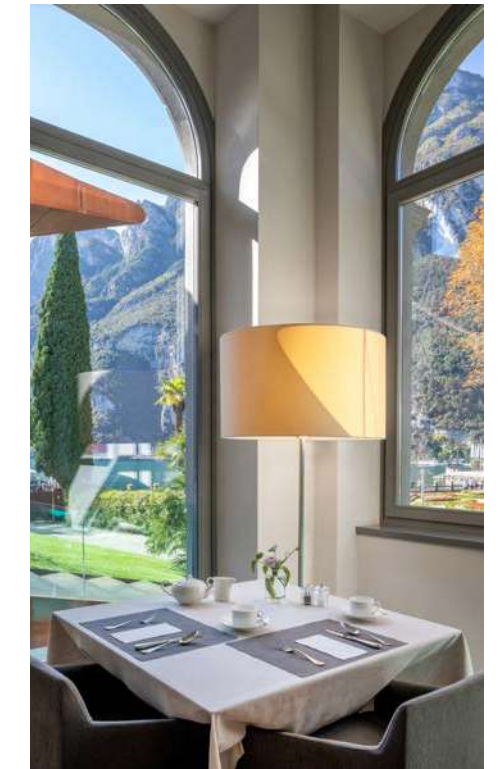

Colazione in hotel // Breakfast at the hotel

Tovagliolo / Napkin: BIANCO 20x40cm cod. 2450000  
Americana / Placemat: OXFORD cod. 3557423

•  
Custom