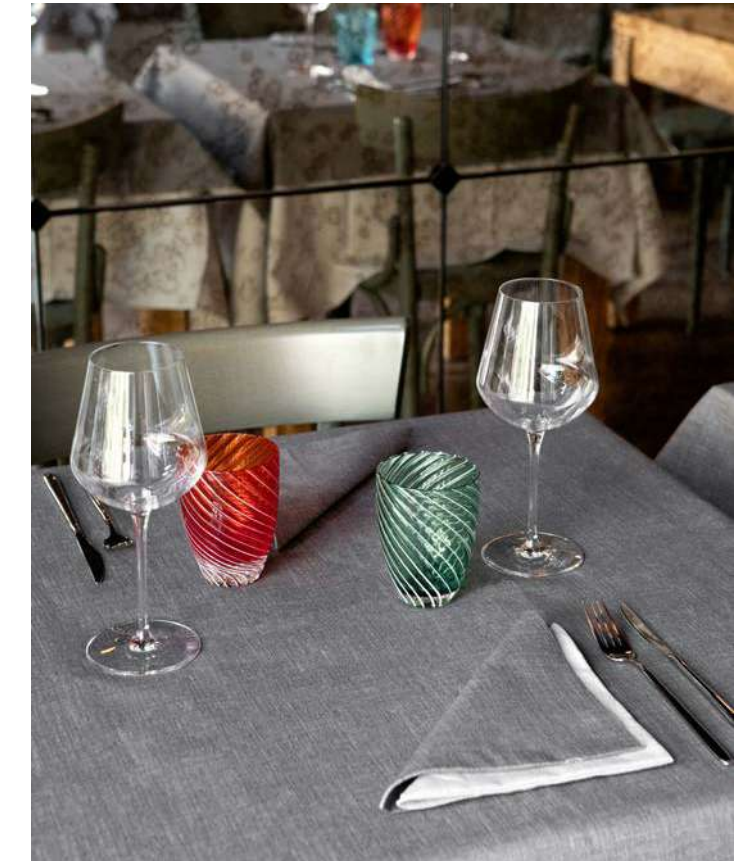

# Oxford

· **Aperitivo 25x25cm / Cocktail 25x25cm**

· **Premium 45x45cm / Premium 45x45cm**

· **Porta Posate / Cutlery Napkin**

· **Tovagliolo 40x40cm / Napkin 40x40cm**

Tovagliolo / Napkin: OXFORD cod. 4457440 + OXFORD cod. 4457423  
Coprimacchia / Table cloth: OXFORD cod. 1157423