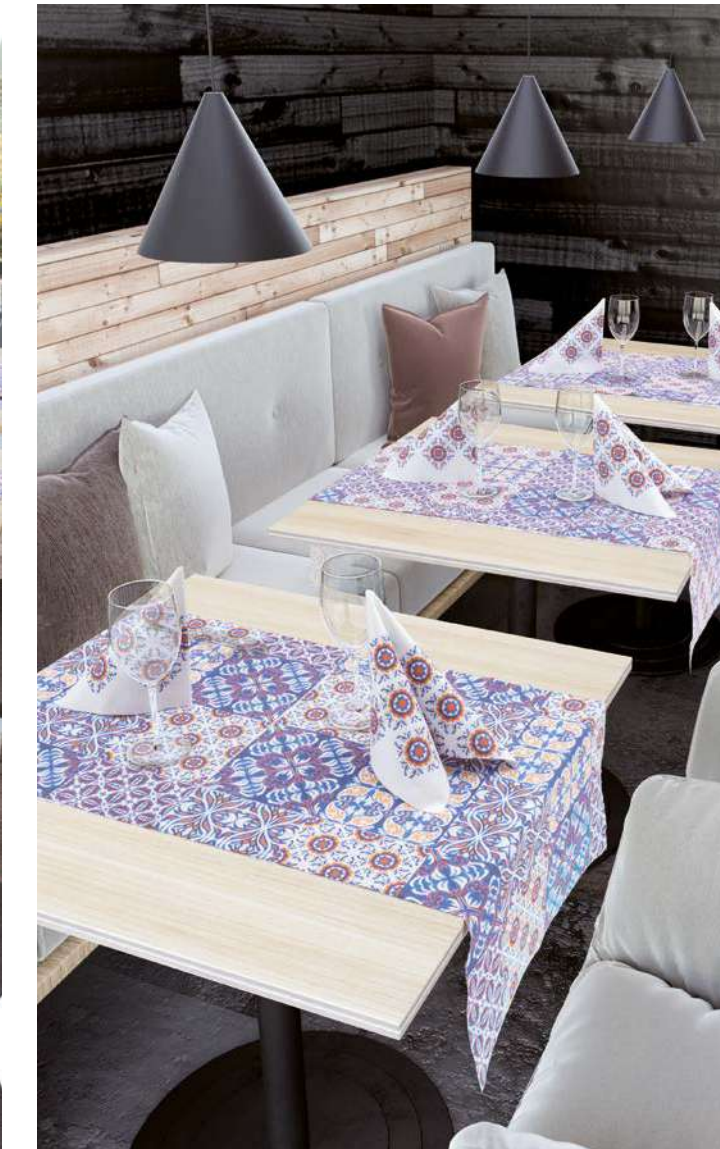

Tovagliolo / Napkin: ISTANBUL cod. 4460700 + BASIC cod. 4461606
Americana / Placemat: ISTANBULI cod. 3560708

Tovagliolo / Napkin: ISTANBUL cod. 4460700
Runner: ISTANBULI cod.2760708