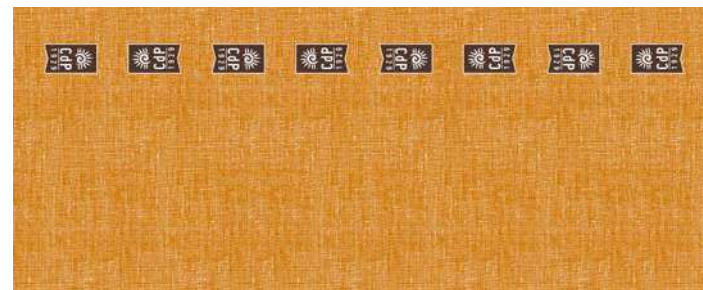

Runner

Misura // Size	Piega // Fold	Ordine minimo Minimum order	Tempi di consegna Delivery time
45x115cm	Piegato / Folded	5.000	3 settimane / 3 weeks