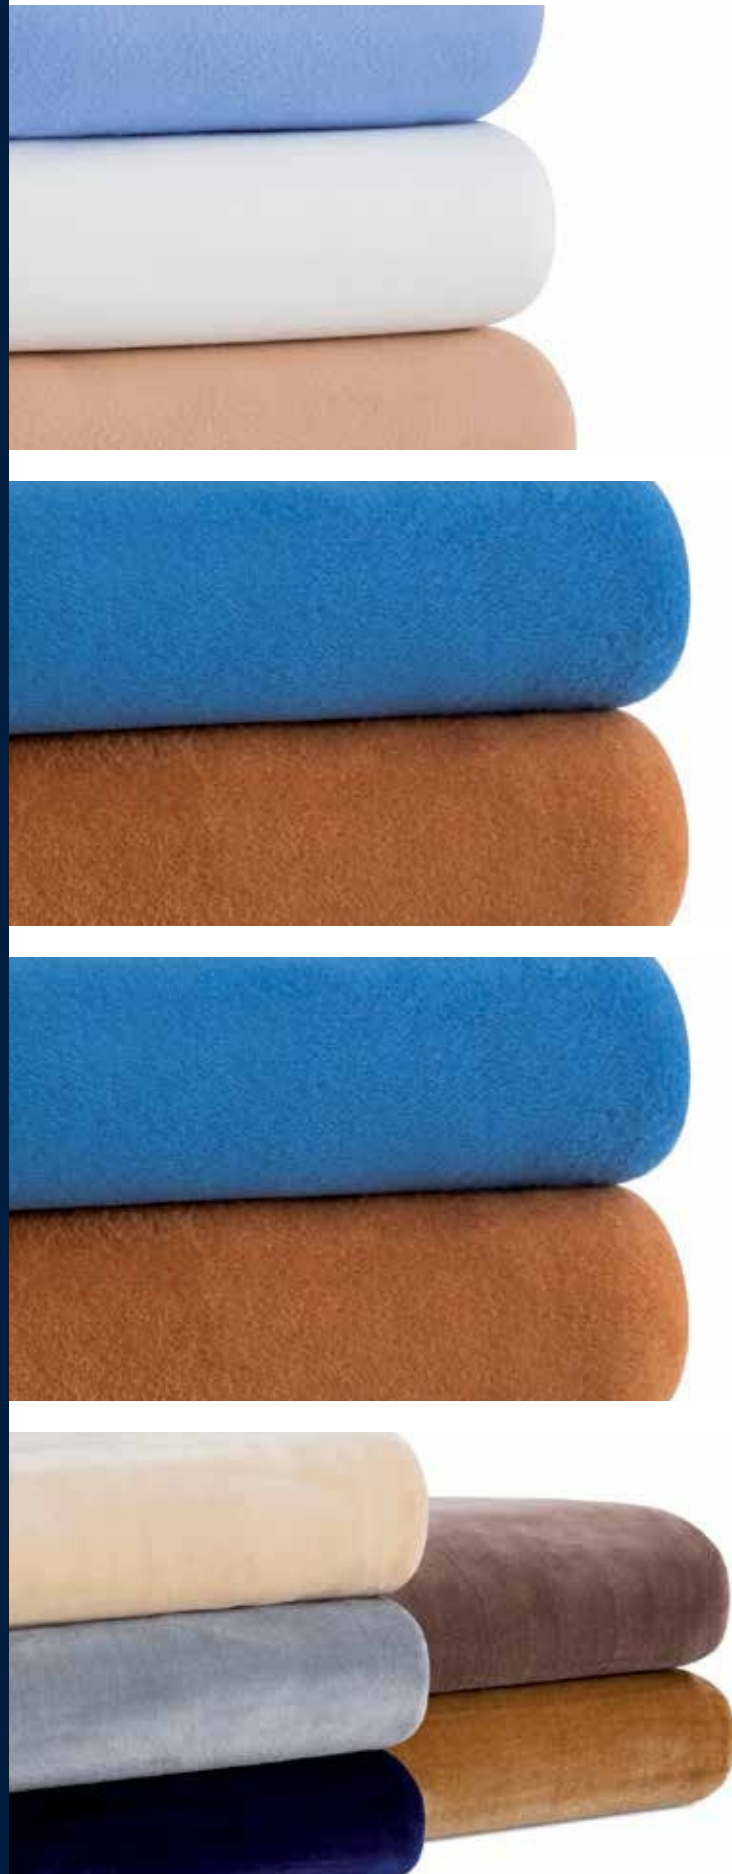

Manta Polar

Gramaje: 270 grs.

Composición: 100% Poliéster

Colores: Blanco, Beig y Azul

Tamaños cama:
80 - 90 - 105 - 120 - 135 - 140 - 150 - 160 - 180 - 200

Manta Ibiza

Gramaje: 380 grs.

Composición: 90% Acrílico 10% Poliéster

Colores: Azul y Canela

Tamaños cama:
80 - 90 - 105 - 120 - 135 - 140 - 150 - 160 - 180 - 200

Manta Mallorca

Gramaje: 480 grs.

Composición: 90% Acrílico 10% Poliéster

Colores: Azul y Canela

Tamaños cama:
80 - 90 - 105 - 120 - 135 - 140 - 150 - 160 - 180 - 200

Manta Suprem

Gramaje: 650 grs.

Composición: 100% Poliéster

Colores:
Azul Marino, Camel, Crema, Chocolate y Visón

Tamaños cama:
90 - 105 - 135 - 150 - 180