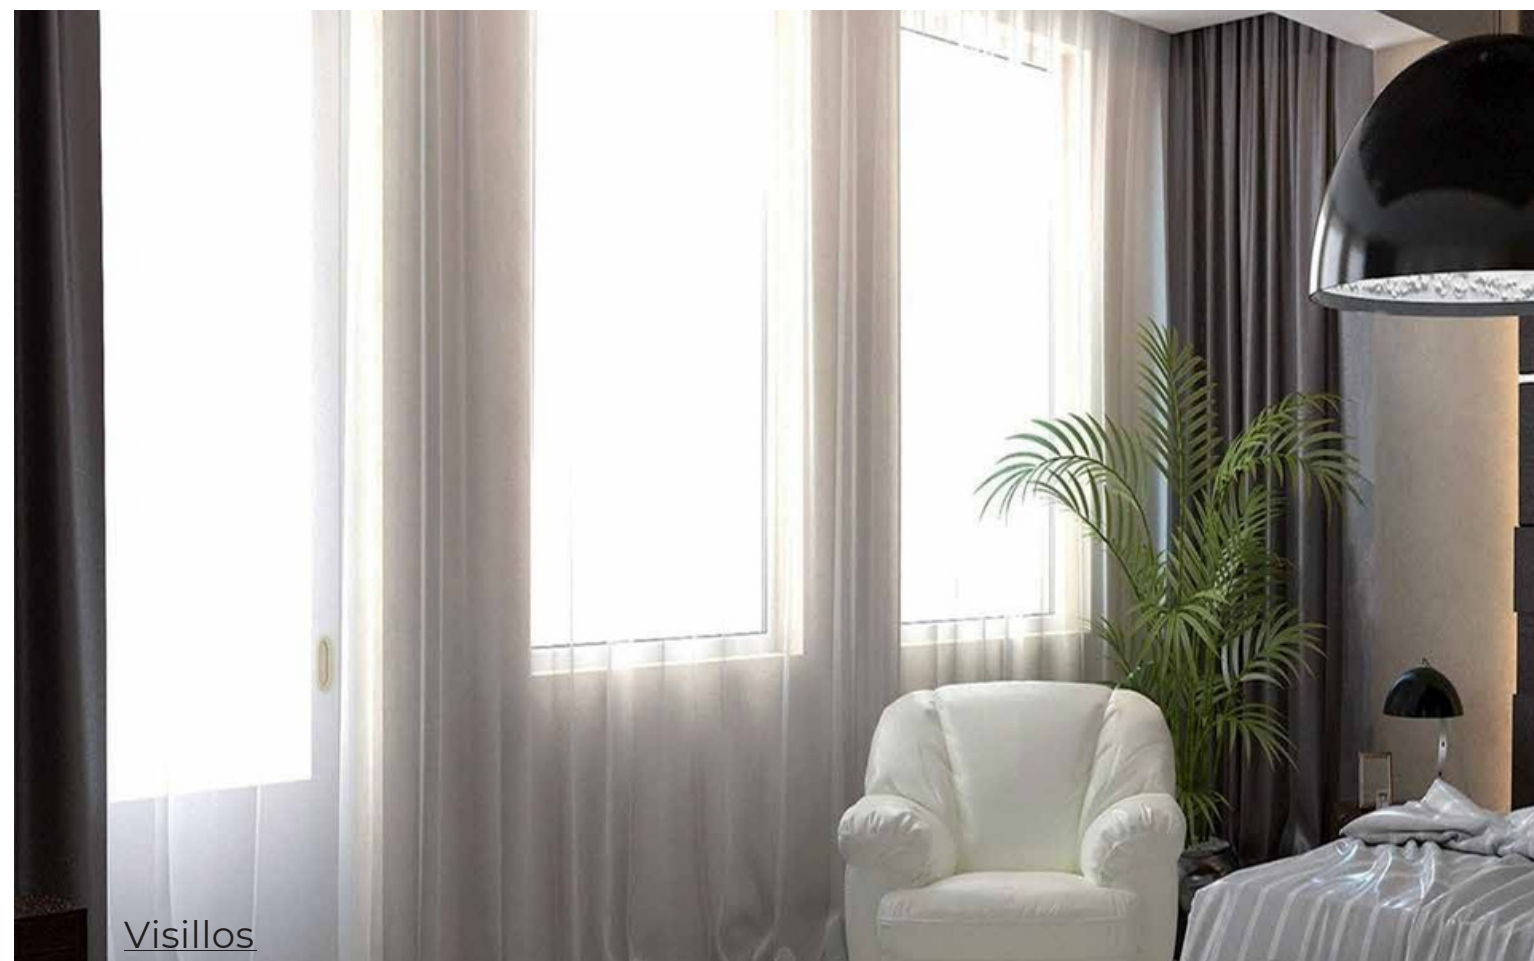

Tejido Ignifugo traslucido | Confección a medida | Colores: Blanco y Beig